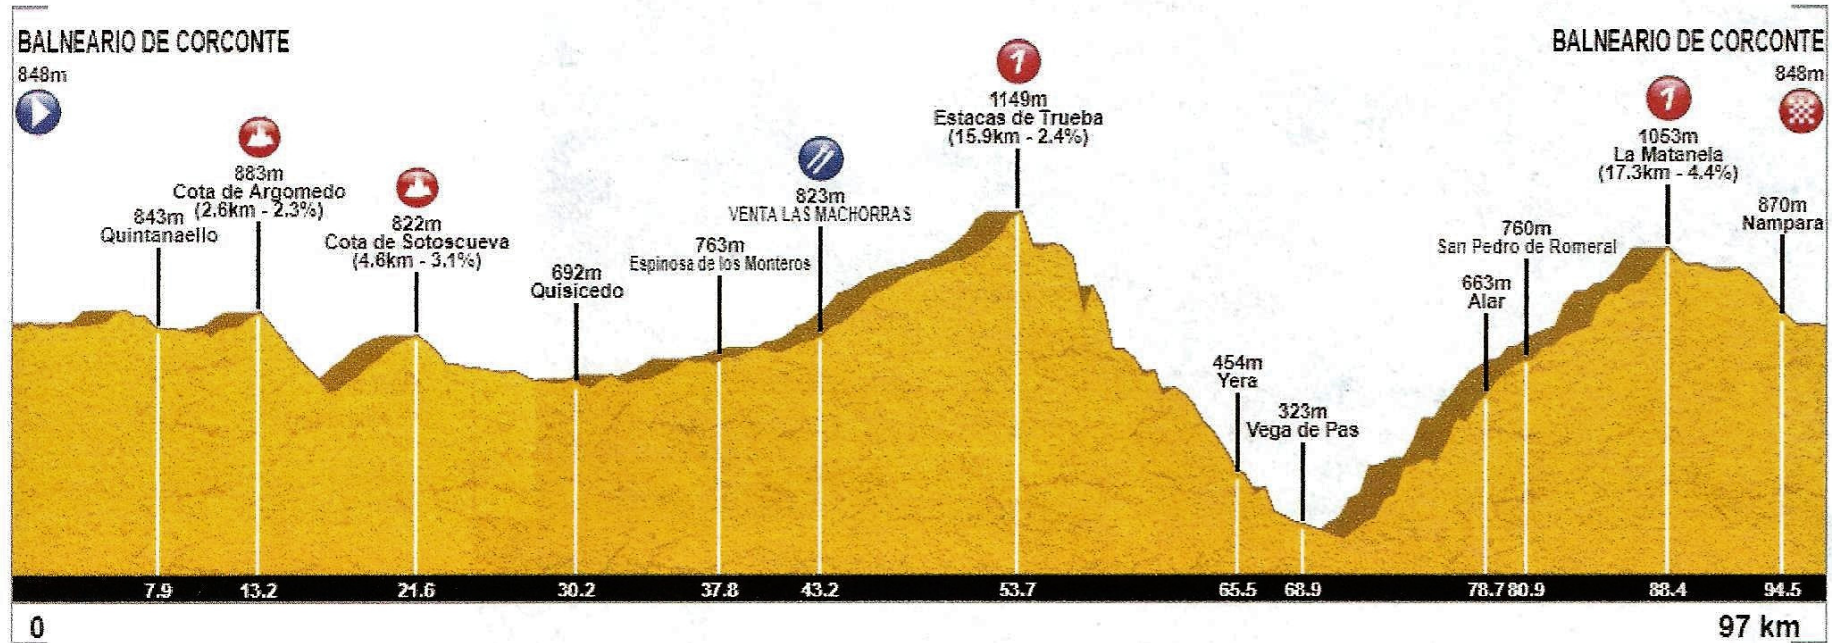

1ª Etapa - Cadavedo - Naraval - Cadavedo - 65 Km.

Powered by  Cronoescalada.com

2ª Etapa - Cadavedo - Arcallana - Cadavedo - 71,7 Km.

[Ayuda](#) [Ver Track](#) [Detectar puertos](#) [Puerto manual](#) [Añadir localidad](#) [Trínel](#) [Descargar perfil](#) [Guardar](#) [Estilo Vuelta](#) [Estilo Giro](#) [Estilo Años 70](#)

3ª Etapa - Cabrojo - Quintanilla - Cabrojo - 79 Km.

Powered by  Cronoescalada.com

4ª Etapa - Cabrojo - Cotillo - Cabrojo - 81,4 Km.

Powered by  Cronoescalada.com

5ª Etapa - Cabrojo - Cobréces - Cabrojo - 75,2 Km.

Powered by  Cronoescalada.com

6ª Etapa - Corconte - Cadalso - Corconte - 79,4 Km.

Powered by Cronoescalada.com

7ª Etapa - Corconte-Machorras-Corconte - 97,2 Km.

Powered by  Cronoescalada.com

8ª Etapa - Corconte - Arroyal - Corconte - 77,8 Km.