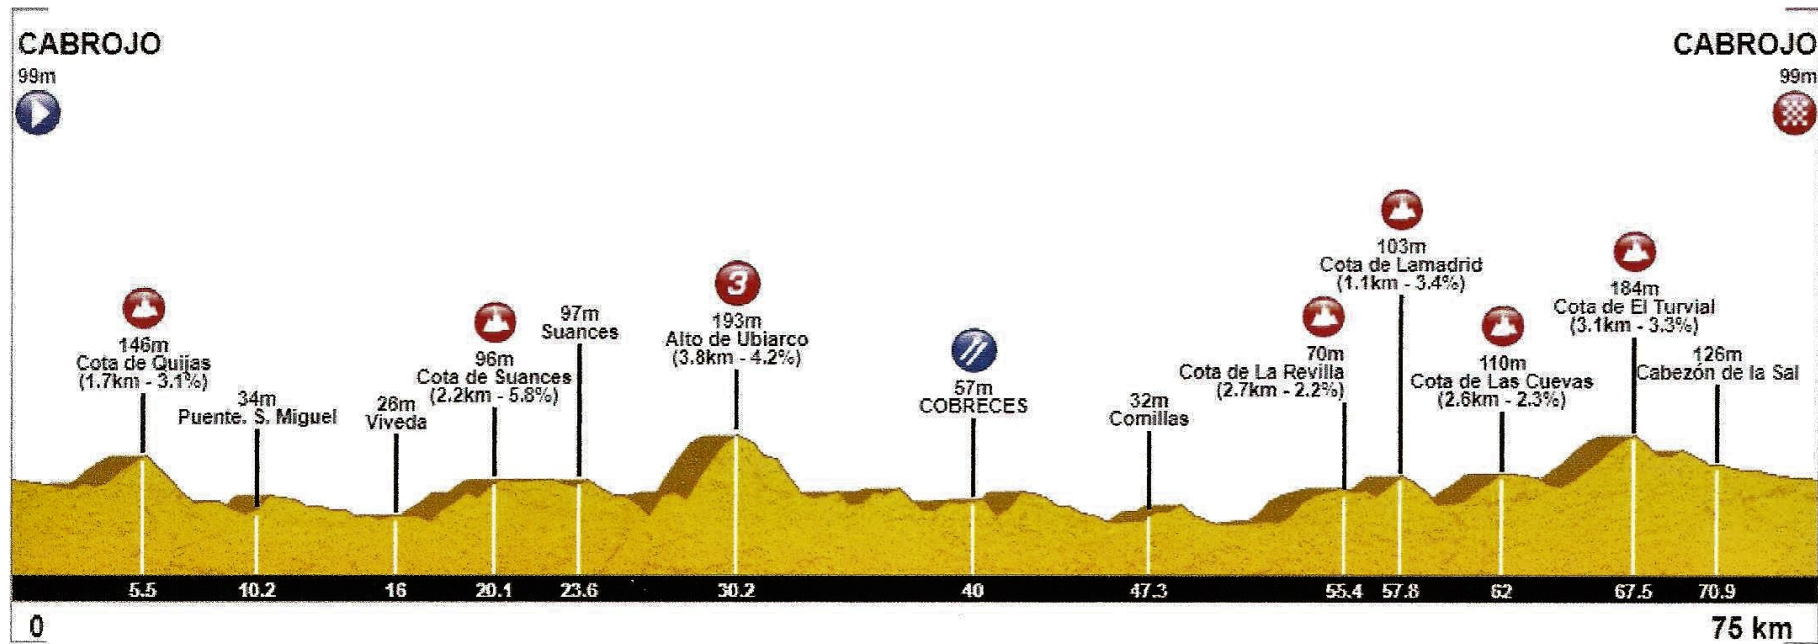

1ª Etapa - Cadavedo - Naraval - Cadavedo - 65 Km.

Powered by  Cronoescalada.com

2ª Etapa - Cadavedo - Arcallana - Cadavedo - 71,7 Km.

[Ayuda](#) [Ver Track](#) [Detectar puertos](#) [Puerto manual](#) [Añadir localidad](#) [Trínel](#) [Descargar perfil](#) [Guardar](#) [Estilo Vuelta](#) [Estilo Giro](#) [Estilo Años 70](#)

3ª Etapa - Cabrojo - Quintanilla - Cabrojo - 79 Km.

Powered by  Cronoescalada.com

4ª Etapa - Cabrojo - Cotillo - Cabrojo - 81,4 Km.

Powered by  Cronoescalada.com

5ª Etapa - Cabrojo - Cobréces - Cabrojo - 75,2 Km.

Powered by  Cronoescalada.com

6ª Etapa - Corconte - Cadalso - Corconte - 79,4 Km.

Powered by Cronoescalada.com

7ª Etapa - Corconte-Machorras-Corconte - 97,2 Km.

Powered by  Cronoescalada.com

8ª Etapa - Corconte - Arroyal - Corconte - 77,8 Km.