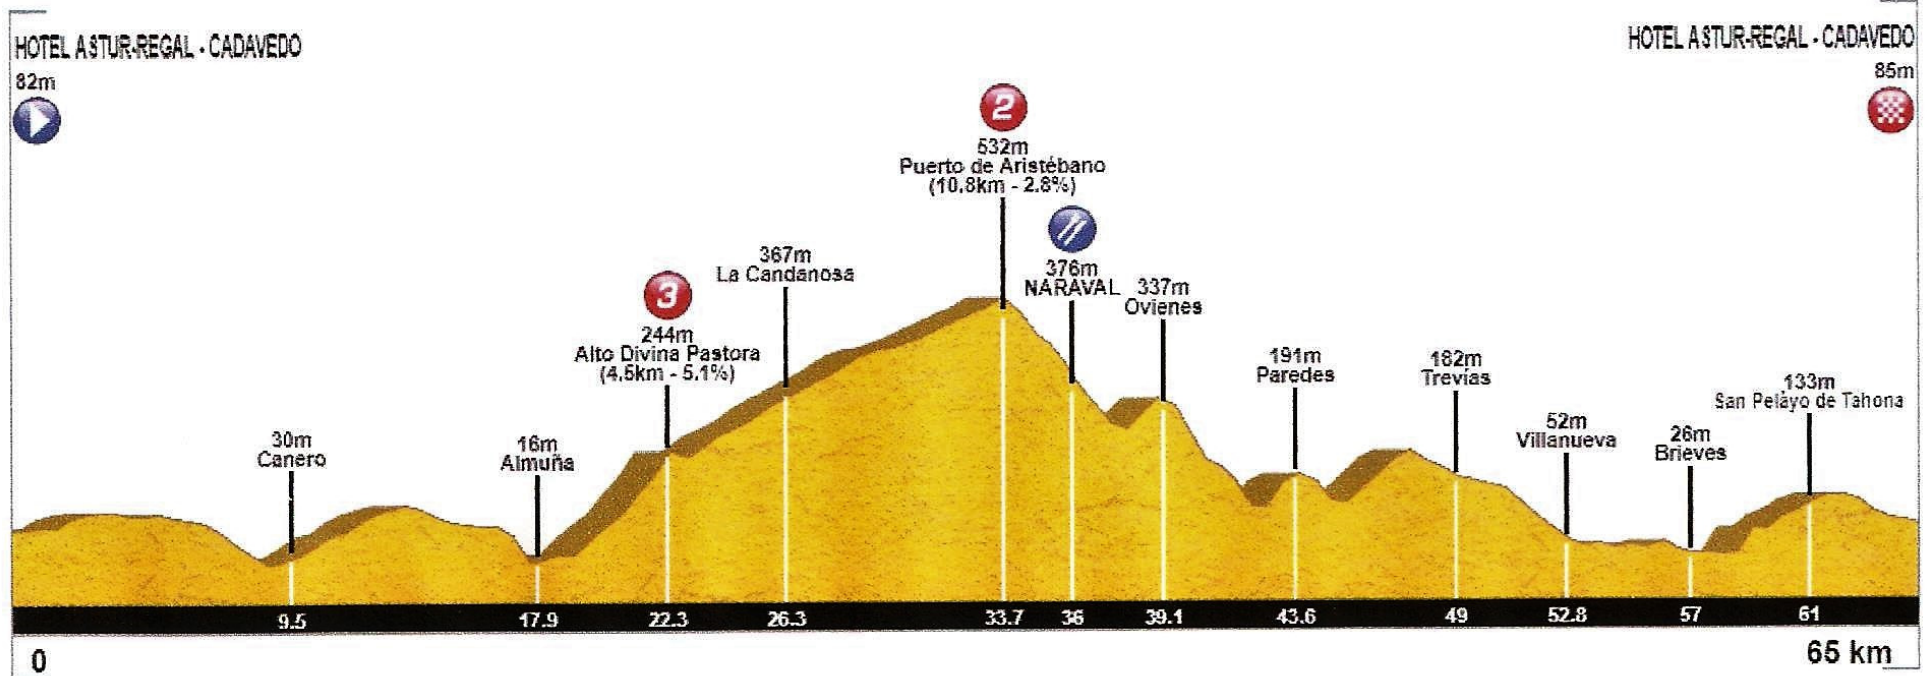

1ª Etapa - Cadavedo - Naraval - Cadavedo - 65 Km.

Powered by  Cronoescalada.com

2ª Etapa - Cadavedo - Arcallana - Cadavedo - 71,7 Km.

[Ayuda](#) [Ver Track](#) [Detectar puertos](#) [Puerto manual](#) [Añadir localidad](#) [Trínel](#) [Descargar perfil](#) [Guardar](#) [Estilo Vuelta](#) [Estilo Giro](#) [Estilo Años 70](#)

3ª Etapa - Cabrojo - Quintanilla - Cabrojo - 79 Km.

Powered by  Cronoescalada.com

4ª Etapa - Cabrojo - Cotillo - Cabrojo - 81,4 Km.

Powered by  Cronoescalada.com

5ª Etapa - Cabrojo - Cobréces - Cabrojo - 75,2 Km.

Powered by  Cronoescalada.com

6ª Etapa - Corconte - Cadalso - Corconte - 79,4 Km.

Powered by Cronoescalada.com

7ª Etapa - Corconte-Machorras-Corconte - 97,2 Km.

Powered by  Cronoescalada.com

8ª Etapa - Corconte - Arroyal - Corconte - 77,8 Km.