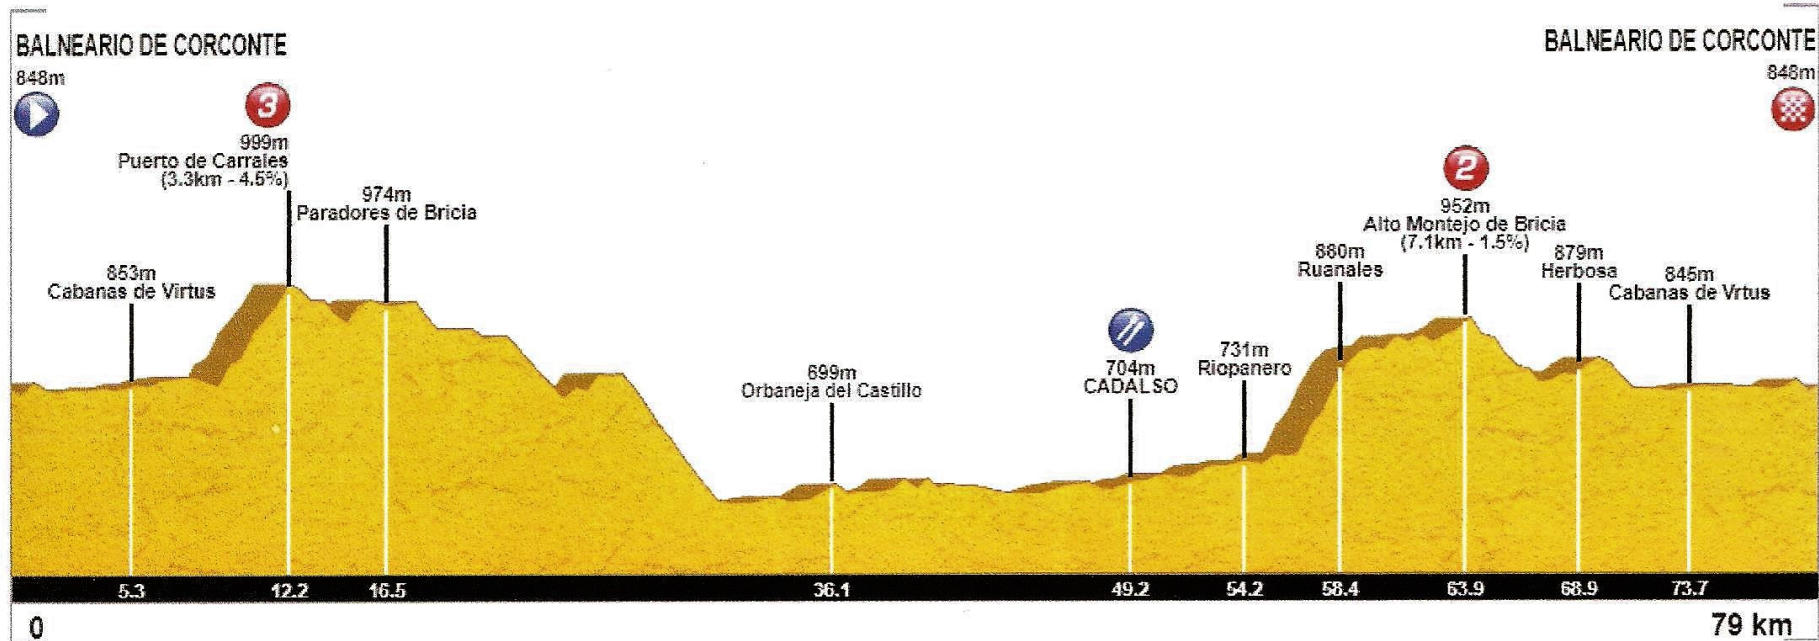

1ª Etapa - Cadavedo - Naraval - Cadavedo - 65 Km.

Powered by  Cronoescalada.com

2ª Etapa - Cadavedo - Arcallana - Cadavedo - 71,7 Km.

[Ayuda](#) [Ver Track](#) [Detectar puertos](#) [Puerto manual](#) [Añadir localidad](#) [Trínel](#) [Descargar perfil](#) [Guardar](#) [Estilo Vuelta](#) [Estilo Giro](#) [Estilo Años 70](#)

3ª Etapa - Cabrojo - Quintanilla - Cabrojo - 79 Km.

Powered by  Cronoescalada.com

4ª Etapa - Cabrojo - Cotillo - Cabrojo - 81,4 Km.

Powered by  Cronoescalada.com

5ª Etapa - Cabrojo - Cobréces - Cabrojo - 75,2 Km.

Powered by  Cronoescalada.com

6ª Etapa - Corconte - Cadalso - Corconte - 79,4 Km.

Powered by Cronoescalada.com

7ª Etapa - Corconte-Machorras-Corconte - 97,2 Km.

Powered by  Cronoescalada.com

8ª Etapa - Corconte - Arroyal - Corconte - 77,8 Km.